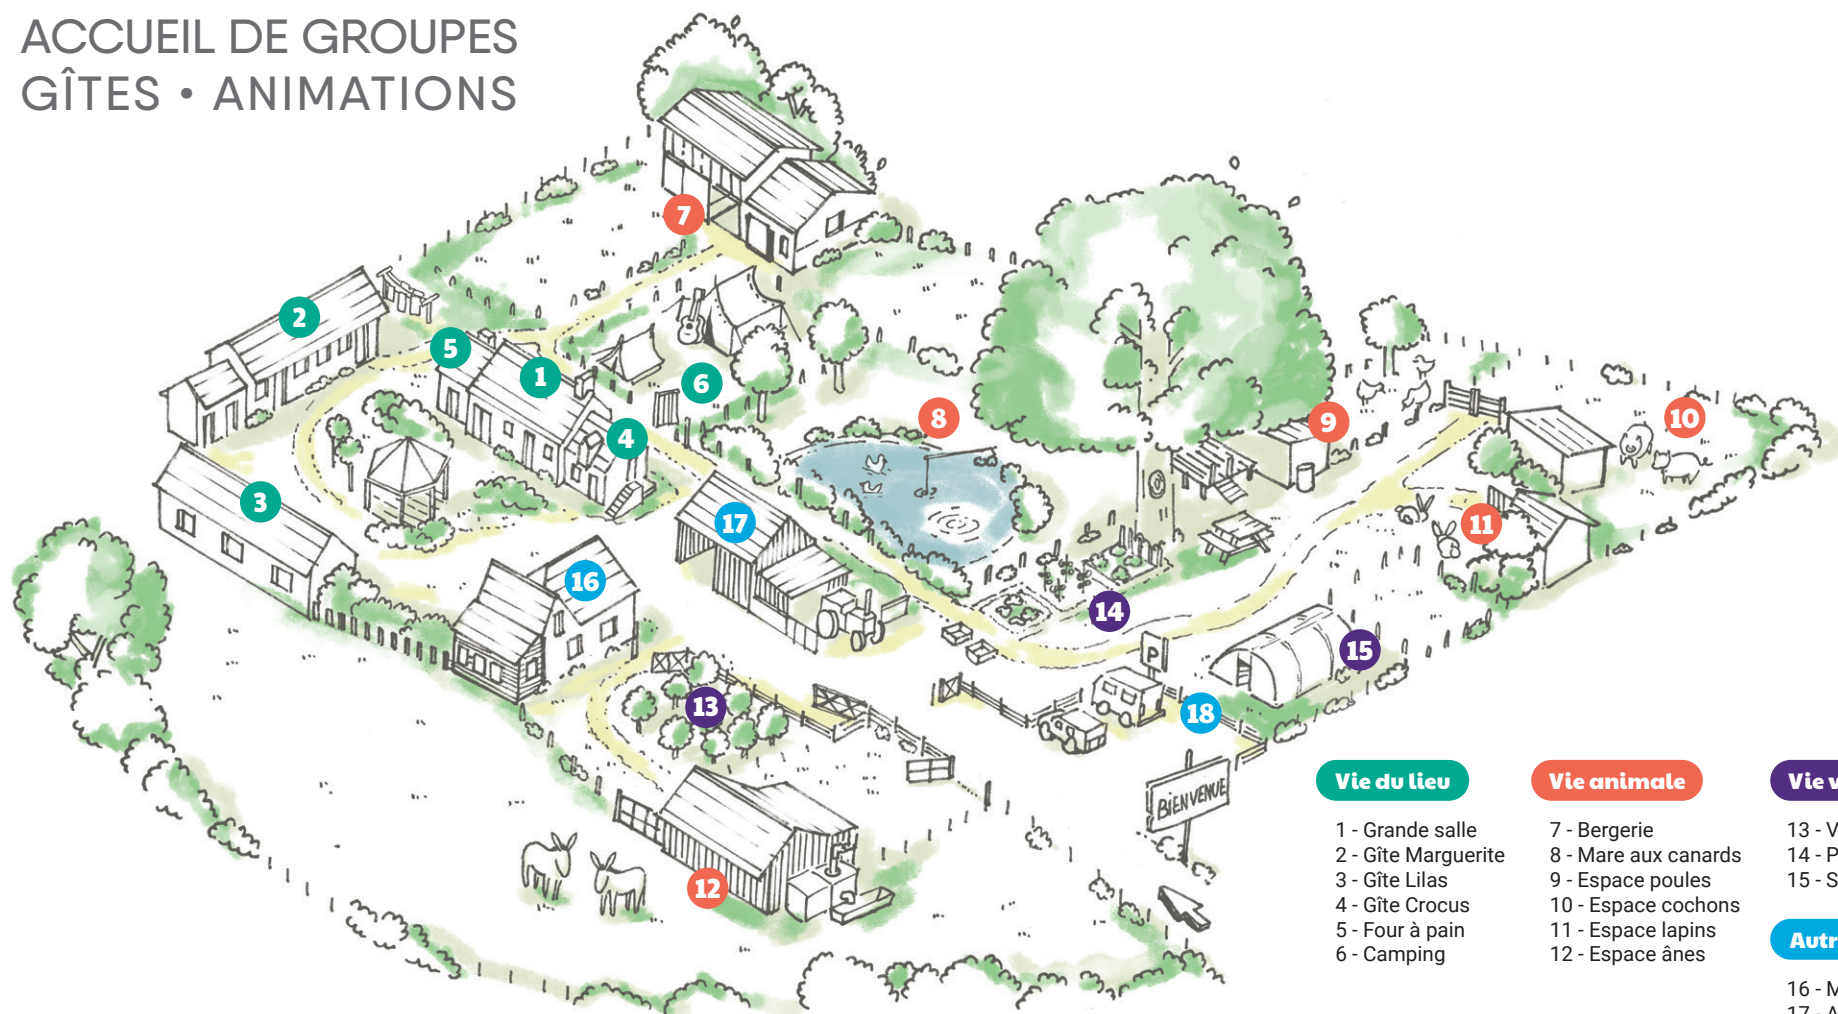

Bienvenue à la Ferme de Nat !

ACCUEIL DE GROUPES
GÎTES • ANIMATIONS

Vie du lieu

- 1 - Grande salle
- 2 - Gîte Marguerite
- 3 - Gîte Lilas
- 4 - Gîte Crocus
- 5 - Four à pain
- 6 - Camping

Vie animale

- 7 - Bergerie
- 8 - Mare aux canards
- 9 - Espace poules
- 10 - Espace cochons
- 11 - Espace lapins
- 12 - Espace ânes

Vie végétale

- 13 - Verger
- 14 - Potager
- 15 - Serre

Autres

- 16 - Maison
- 17 - Atelier
- 18 - Parking

ASSOCIATION
ESPÉRANCE

www.esperance49.fr

Suivez-nous :   

SITE ACCESSIBLE
AUX PERSONNES
À MOBILITÉ RÉDUITE

TÉLÉCHARGER
LE PLAN EN FLASHANT
CE QR CODE.

Bonne visite !